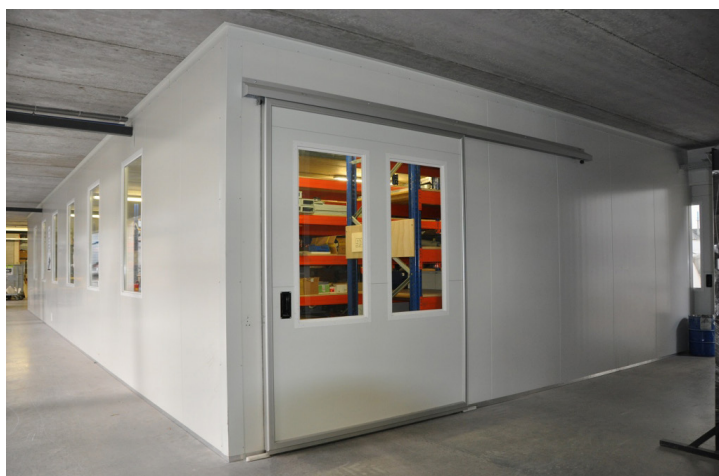

Ramen

- Standaard geïsoleerd gelaagd glas in aluminium kader
- Standaard afmetingen (mm):

900	1000	1100
1500	1600	

800	900	1000
1100	1200	1500
2000	2500	

Loket

- Loket H1000xL1000 mm met afsluitbaar en verschuifbaar glasraam

Deuren

Bedrijfsdraaideuren

- Uitgevoerd met gemoffelde panelen in een geanodiseerd aluminium kader
- Isolatie in EPS
- Standaard cilinderslot
- Standaard afmeting : H2300xL1000
- Andere afmetingen: H2200xL900/
H2500xL1200 mm
- Enkele of dubbele uitvoering

* Opgegeven maten zijn dagmaten of nuttig beschikbare ruimte.

Bedrijfsschuifdeuren

- Uitgevoerd met gemoffelde panelen in geanodiseerd aluminium profielen en rails, met nylon vloergeleiders
- Isolatie in EPS
- Standaard zonder slot, mogelijk mits meerprijs.
- Standaard afmeting : H2400xL1800/H2400xL2100/
H2400xL2400/H3000xL3000 mm
- Enkele uitvoering
- Standaard kleur: RAL 9002.
- Met of zonder raam (H900xL500 mm)

* Opgegeven maten zijn dagmaten of nuttig beschikbare ruimte.

Scheidingswanden

- De mogelijkheden in lengte, breedte en hoogte zijn bijna onbeperkt. Door de constructieve eigenschappen van de sandwichpanelen zijn dure staalconstructies vaak overbodig.
- De zeer snelle bouw in combinatie met het demontabele karakter, maakt dat u uw ruimte zeer snel kunt indelen.
- Op aanvraag kunnen ook pendeldeuren, rolpoorten sectionaalpoorten, ... voorzien worden.