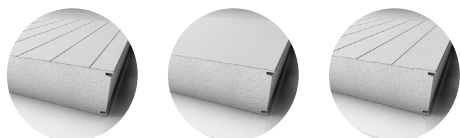

Let's optimize space

SANDWICHPANELEN ALMAWALL U

- Modulair samen te stellen
- Grote keuze in ramen en deuren
- Op uw maat

De industriële scheidingswand Almawall U is een zelfdragend systeem bestaande uit EPS (Expanded Polystyreen) sandwichpanelen. Het grote gamma aan afmetingen en toebehoren maken het mogelijk om de wanden aan te passen aan de meest uiteenlopende situaties.

EPS sandwichpanelen

- Sterk en toch licht van gewicht. Eenvoudig te verwerken
- Constante (hoge)isolatiewaarde (warmte/koelen)
- Panelen zijn ongevoelig voor rot, schimmel of vocht
- Duurzaam, volledig recycleerbaar systeem
- Formaldehyde en cfk-vrij
- Vlamdovende kwaliteit

Technische gegevens:

- Standaard lengtemaat : 1190 mm (op maat verzaagbaar)
- Dikte 60/80/100/120/... mm afhankelijk van de toepassing
- Hoogte: 600 tot 15000 mm (op maat verzaagbaar)
- Kleur: RAL 9002/RAL9010/RAL9016
- Profilering:

Standaard

Vlak

Box

- Op aanvraag beschikbaar : steenwolpanelen, PIR-panelen of akoestische panelen

Plafonds

- **Systeemplafonds** d.m.v. geïsoleerde plafondtegels 600x600 mm of 1200x600 mm - dikte 20mm
- Standaard kleur :RAL9010 wit
- **Plafond met EPS panelen** (dikte 80 mm)
- Standaard kleur : RAL9002/9010/9016.
- **Verlichting** : 1 armatuur/5m² (LED).
- Electriciteitswerken /stopcontacten te voorzien door de bouwheer